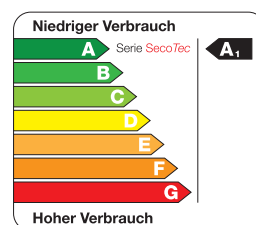

Energy Plus

Sparen Sie Kosten und Energie.

Nur das Beste ist gut genug! Moderne und umweltfreundliche Komponenten bringen eine Kosteneinsparung bis 50 % gegenüber älteren Geräten.

SecoTec Wäschetrockner sind fast 100 % wieder verwertbar. Alle Geräte sind mit eingebautem Hygrostat ausgestattet, für einen vollautomatischen, energiesparenden Betrieb.