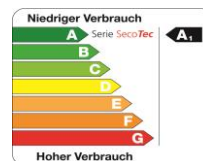

Bereich	Beschreibung	Ihr Vorteil
Herstellung	<i>SecoTec</i> Wäschetrockner werden zu 100% in der Schweiz/Horn hergestellt	CH Qualitätsprodukt
Lärm	<i>SecoTec</i> Wäschetrockner gehören zu den leisesten Geräten in der Schweiz	ruhige Umgebung
Energieverbrauch	<i>SecoTec</i> Wäschetrockner entsprechen der höchsten Energieeffizienzklasse A1	geringe Stromkosten
Kompressoren	<i>Drehkolbenverdichter neueste Generation, Kältemittel R410a</i>	tiefer Energieverbrauch
Ventilatortechnik	<i>Energiesparendste EC Technik</i>	tiefer Energieverbrauch
Garantie	3 Jahre Vollgarantie auf alle <i>SecoTec</i> Wäschetrockner	Sicherheit
Zertifizierung	<i>SecoTec</i> Wäschetrockner sind CE zertifiziert und nach den offiziellen Normen vom Bundesamt für Energie geprüft worden (Prüfstelle: Hochschule Luzern, Prüfbericht HP-07633) oder VRWT	Zuverlässigkeit
Umwelt	Es werden nur FCKW frei Kältemittel und recycelbare Materialien verwendet. Wir sind Mitglied der Schweizer Entsorgungsorganisation S.E.N.S.	umweltgerechte gratis Entsorgung
Montage	Einfache Montage auf mitgeliefertem Winkelprofil mit Antischall Gummipuffer	keine Schallübertragung
Wartung	Luftfilter regelmässig reinigen - fertig. Wir verwenden aus ökologischen Gründen nur Mehrwegfilter.	keine Zusatzkosten für Filter
Einsatzbereich	Alle <i>SecoTec</i> Wäschetrockner sind ab 5°C einsetzbar, funktionieren vollautomatisch und sind auf dem neusten Stand der Technik.	einfache Bedienung
Know How	Lübra produziert seit 1983 Jahren Wäschetrockner	zuverlässige Produkte
Einzigartigkeit	Jeder <i>SecoTec</i> Wäschetrockner ist ein Einzelstück und wird in Handarbeit bei uns in Horn für Sie produziert.	preiswerte Qualität

Labels