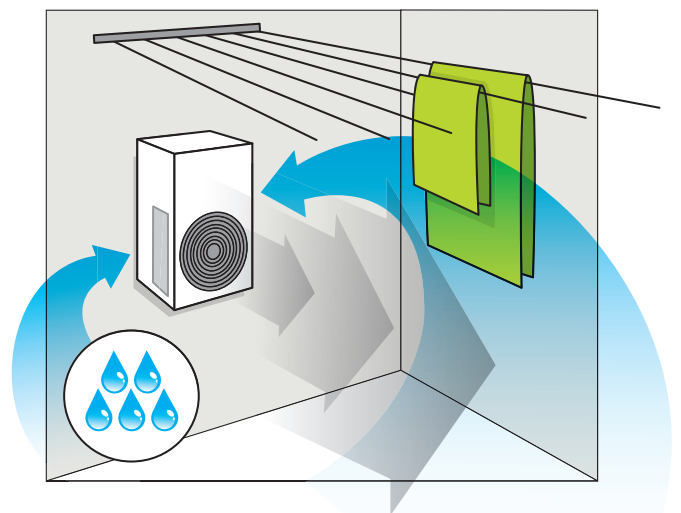

Zertifizierung

Gemessen von der akkreditierten Prüfstelle HLK (Swiss Testing Systems STS 179) an der HSLU Luzern (Prüfbericht HP-07633)

Funktionsprinzip

So wird die Wäsche in kürzester Zeit trocken.

Alle SecoTec Wäschetrockner funktionieren nach dem Wärmepumpenprinzip. Die feuchte Luft wird vom Gerät angesaugt, entfeuchtet und trocken in den Raum abgegeben. Damit erreichen wir eine kurze Trockenzeit und benötigen wenig Energie. Die Ein- und Abschaltung erfolgt automatisch. Die eingebaute END-OFF-Steuerung (ab SecoTec 1300) optimiert den Trocknungsprozess zusätzlich.